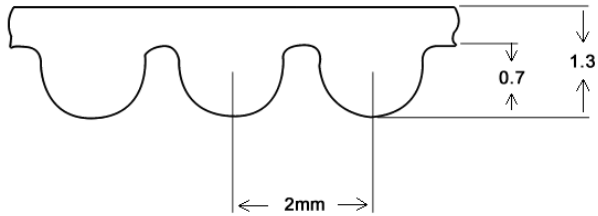

CORREIAS SINCRONIZADORA

SINCRONIZADORA 2M

Largura Padronizada: 03mm, 06mm, 09mm

Referência	Comprimento (MM)	Nº de Dentes
420 H	1066,8	84
450 H	1143	90
480 H	1219,2	96
510 H	1295,4	102
540 H	1371,8	108
570 H	1447,8	114
600 H	1524	120
630 H	1600,2	126
660 H	1676,4	132
700 H	1778	140
750 H	1905	150
800 H	2032	160
850 H	2159	170
900 H	2286	180
1000 H	2540	200
1100 H	2794	220
1250 H	3175	250
1400 H	3556	280
1700 H	4318	340
2000 H	5080	400
2300 H	5842	460
2600 H	6604	520
3000 H	7620	600
6300 H	16002	1260

SINCRONIZADORA 3M

Largura Padronizada: 06mm, 09mm, 15mm

Referência	Comprimento (MM)	Nº de Dentes
153 3M	153	52
159 3M	159	53
174 3M	174	58
183 3M	183	61
192 3M	192	64
216 3M	216	72
237 3M	237	79
240 3M	240	80
243 3M	243	81
246 3M	246	82
249 3M	249	83
276 3M	276	92
282 3M	282	94
294 3M	294	98
306 3M	306	102
333 3M	333	111
336 3M	336	112
384 3M	384	128