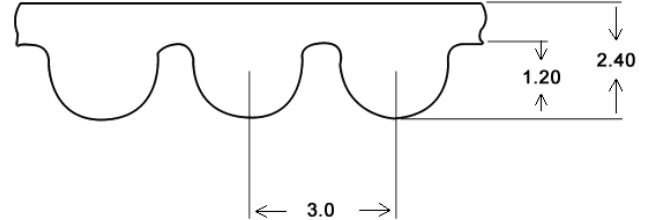

CORREIAS SINCRONIZADORA

SINCRONIZADORA 2M

Largura Padronizada: 03mm, 06mm, 09mm

Referência	Comprimento (MM)	Nº de Dentes
420 H	1066,8	84
450 H	1143	90
480 H	1219,2	96
510 H	1295,4	102
540 H	1371,8	108
570 H	1447,8	114
600 H	1524	120
630 H	1600,2	126
660 H	1676,4	132
700 H	1778	140
750 H	1905	150
800 H	2032	160
850 H	2159	170
900 H	2286	180
1000 H	2540	200
1100 H	2794	220
1250 H	3175	250
1400 H	3556	280
1700 H	4318	340
2000 H	5080	400
2300 H	5842	460
2600 H	6604	520
3000 H	7620	600
6300 H	16002	1260

SINCRONIZADORA 3M

Largura Padronizada: 06mm, 09mm, 15mm

Referência	Comprimento (MM)	Nº de Dentes
153 3M	153	52
159 3M	159	53
174 3M	174	58
183 3M	183	61
192 3M	192	64
216 3M	216	72
237 3M	237	79
240 3M	240	80
243 3M	243	81
246 3M	246	82
249 3M	249	83
276 3M	276	92
282 3M	282	94
294 3M	294	98
306 3M	306	102
333 3M	333	111
336 3M	336	112
384 3M	384	128