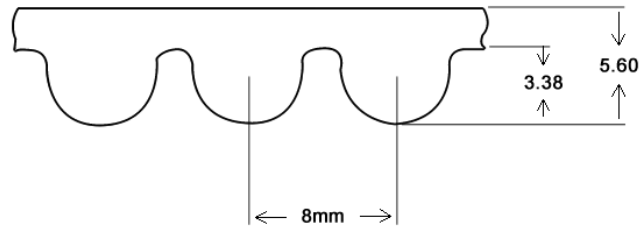

CORREIAS SINCRONIZADORA 8M

Largura padrozinada: 20mm, 30mm, 50mm, 85mm

Referência	Comprimento (MM)	Nº de Dentes
320 8M	320	40
376 8M	376	47
424 8M	424	53
480 8M	480	60
512 8M	512	64
520 8M	520	65
560 8M	560	70
576 8M	576	72
600 8M	600	75
608 8M	608	76
624 8M	624	78
640 8M	640	80
656 8M	656	82
720 8M	720	90
760 8M	760	95
776 8M	776	97
800 8M	800	100
840 8M	840	105
880 8M	880	110
912 8M	912	114
920 8M	920	115
960 8M	960	120
976 8M	976	122
1000 8M	1000	125
1040 8M	1040	130
1064 8M	1064	133
1080 8M	1080	135
1120 8M	1120	140
1128 8M	1128	141
1160 8M	1160	145
1200 8M	1200	150

Referência	Comprimento (MM)	Nº de Dentes
1216 8M	1216	152
1224 8M	1224	153
1256 8M	1256	157
1264 8M	1264	158
1280 8M	1280	160
1304 8M	1304	163
1328 8M	1328	166
1360 8M	1360	170
1400 8M	1400	175
1424 8M	1424	178
1432 8M	1432	179
1440 8M	1440	180
1520 8M	1520	190
1552 8M	1552	194
1600 8M	1600	200
1696 8M	1696	212
1728 8M	1728	216
1760 8M	1760	220
1800 8M	1800	225
1904 8M	1904	238
2000 8M	2000	250
2080 8M	2080	260
2104 8M	2104	263
2240 8M	2240	280
2248 8M	2248	281
2272 8M	2272	284
2400 8M	2400	300
2600 8M	2600	325
2800 8M	2800	350
3600 8M	3600	450
4400 8M	4400	550