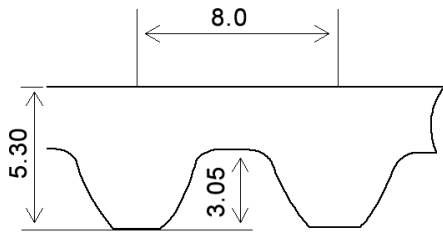

CORREIAS SINCRONIZADORA

SINCRONIZADORA 8YU

Largura Padronizada: 20mm, 30mm, 50mm, 85mm

Referência	Comprimento (MM)	Nº de Dentes
808 8YU	808	101
872 8YU	872	109
888 8YU	888	111
904 8YU	904	113
936 8YU	936	117
968 8YU	968	121

SINCRONIZADORA 14M

Largura Padronizada: 40mm, 55mm, 85mm, 115mm, 170mm

Referência	Comprimento (MM)	Nº de Dentes
924 14M	924	66
966 14M	966	69
1092 14M	1092	78
1190 14M	1190	85
1400 14M	1400	100
1610 14M	1610	115
1778 14M	1778	127
1890 14M	1890	135
2100 14M	2100	150
2310 14M	2310	165
2450 14M	2450	175
2590 14M	2590	185
2800 14M	2800	200
3150 14M	3150	225
3500 14M	3500	250
3850 14M	3850	275
4004 14M	4004	286
4326 14M	4326	309

Referência	Comprimento (MM)	Nº de Dentes
4578 14M	4578	327
1400 14M	1400	100
1540 14M	1540	110
1610 14M	1610	115
1890 14M	1890	135
2001 14M	2001	143
2100 14M	2100	150
2210 14M	2210	160
2310 14M	2310	165
2450 14M	2450	175
2590 14M	2590	185
2800 14M	2800	200
3150 14M	3150	225
3500 14M	3500	250
3850 14M	3850	275
4004 14M	4004	286
4508 14M	4508	322
5012 14M	5012	358